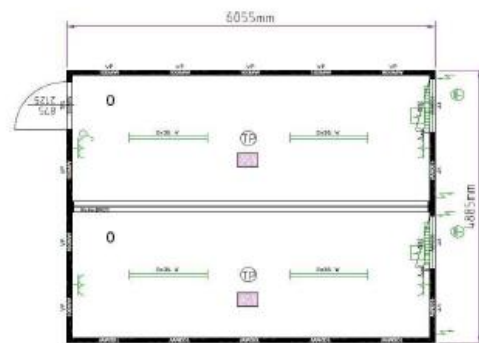

Базовое исполнение

Наружный цвет:	RAL 5010 горечавково-синий или RAL 9002 серо-белый
Внутренняя высота:	2.340мм
Внешняя высота:	2.591мм
Внутренняя отделка:	светлый дуб или белый (10мм ЛДСП)
Электрика:	400Вт / 32А / 5-полюсной * утепленные в раме розетки CEE, поз. в соответствии с планом
Изоляция:	пол/стена/крыша *минеральная вата: 100 / 100 / 100 мм
Оснащение:	1 дверь внешняя 875 x 2125 мм 2 окно с поворотнo-откидным механизмом и с интегрированными рольставнями 4 люминесцентная лампа 2 x 36W 2 конвектор электрический 2кВт - двойные розетки, освещение и выключатели в соответствии с планом - линолеум коммерческий бежевый или серый - без отверстий под вилочный погрузчик

Базовая стоимость: 1 074 630,00 руб.

Все цены указаны с НДС

Сроки производства и условия оплаты оговариваются дополнительно