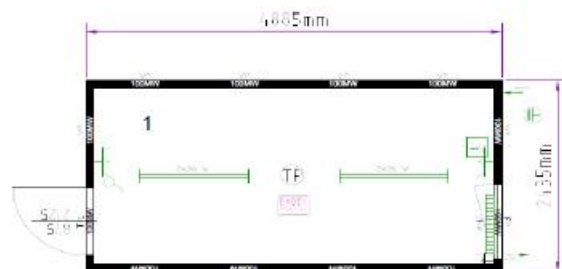

Базовая стоимость: 526 700,00 руб.

Все цены указаны с НДС

Сроки производства и условия оплаты оговариваются дополнительно