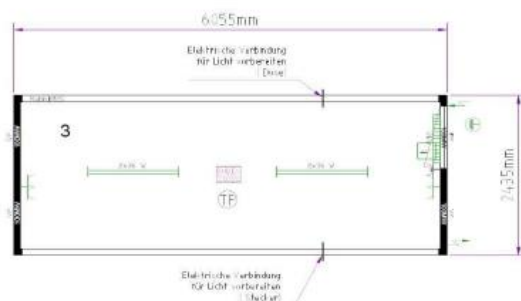

Базовое исполнение

Наружный цвет: RAL 5010 горчачавково-синий или RAL 9002 серо-белый

Внутренняя высота: 2.340мм

Внешняя высота: 2.591мм

Внутренняя отделка: светлый дуб или белый (10мм ЛДСП)

Электрика: 400Вт / 32А / 5-полюсной
* утопленные в раме розетки CEE, поз. в соответствии с планом

Изоляция: пол/стена/крыша
*минеральная вата: 100 / 100/ 100 мм

Оснащение: 1 окно с поворотнo-откидным механизмом и с интегрированными рольставнями
2 люминесцентная лампа 2 x 36W
1 конвектор электрический 2кВт

- двойные розетки, освещение и выключатели в соответствии с планом
- линолеум коммерческий бежевый или серый
- без отверстий под вилочный погрузчик
- внешний соединительный материал + внутренний соединенный материал
- CEE соединительный кабель, 1,5м

Базовая стоимость: 490 700,00 руб.

Все цены указаны с НДС

Сроки производства и условия оплаты оговариваются дополнительно