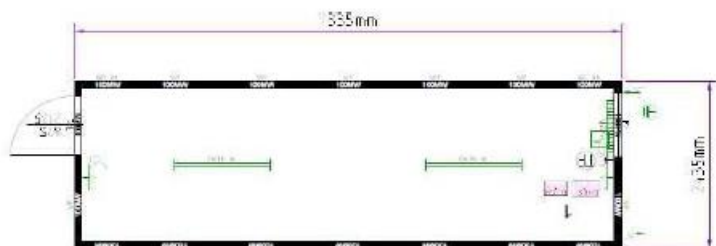

Базовая стоимость: 641 300,00 руб.

Все цены указаны с НДС

Сроки производства и условия оплаты оговариваются дополнительно